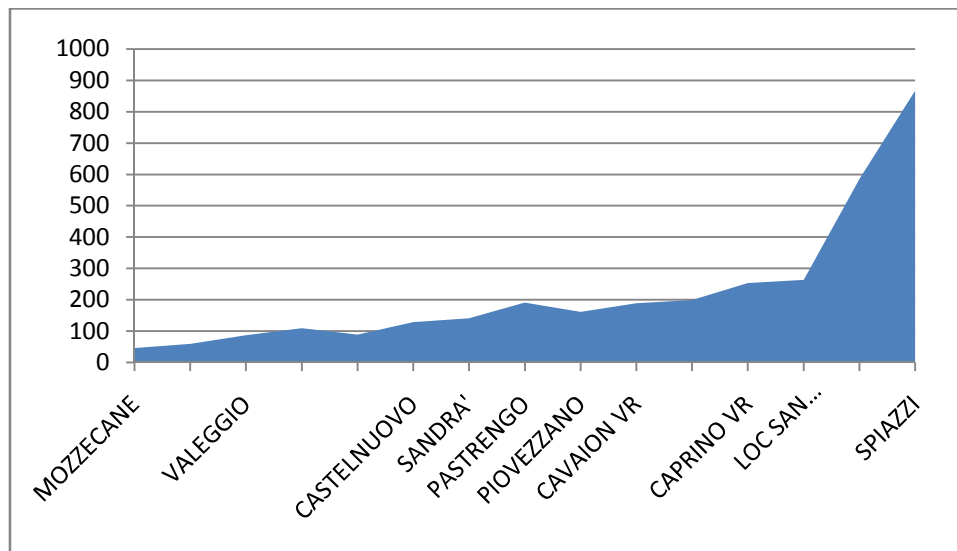

1° SPIAZZI RUN ULTRAMARATHON

CORSA **NON** COMPETITIVA IN COLLABORAZIONE CON

DOMENICA 5 Luglio 2009

TI SERVE COMPAGNIA PER UN LUNGHISSIMO?

VUOI SCOPRIRE IL FASCINO DI ANDARE OLTRE IL 42esimo KM?

VUOI AVVICINARTI AL MONDO ULTRAMARATHON SENZA L' ASSILLO DELLA GARA?

...in corsa verso la Madonna della Corona...

Partenza da Mozzecane km 51 ORE 6:00 (ritovo ore 5.30)

Partenza da Castelnuovo km 31

Partenza da Cavaion km 18

Partenza da Loc. San Michele km 10

ALTIMETRIA

TI PREGHIAMO DI CONFERMARE LA TUA PARTECIPAZIONE ENTRO IL GIORNO 28